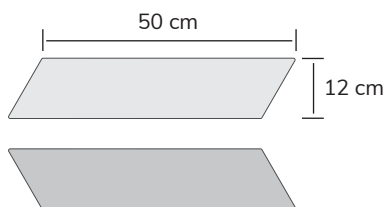

## Soft Comfort Punto

LEGVOORBEELD 1

Opbouw per laag

0,96 m<sup>2</sup>

Type 1

8 stuks

Type 2

8 stuks

### LEGVOORBEELD 2

Opbouw per laag

0,96 m<sup>2</sup>

Type 1

8 stuks

Type 2

8 stuks